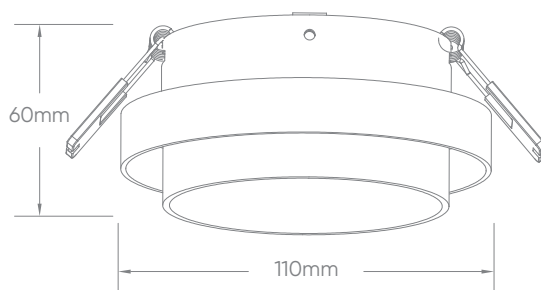

## DL508

Размер: DxH,mm (Ø110x60)

Монтажный размер: D1xH1,mm (Ø95x22)

арт.51168  
белый

арт.51169  
черный

Встраиваемые светильники Feron – это прекрасный вариант для организации основного и дополнительного освещения, расстановки световых акцентов и зонирования пространства. Благодаря совместимости с производимой лампой GX53 до (15W) станет отличной заменой LED светильникам. Цвет свечения зависит от выбранной лампы, что делает их еще более универсальными.